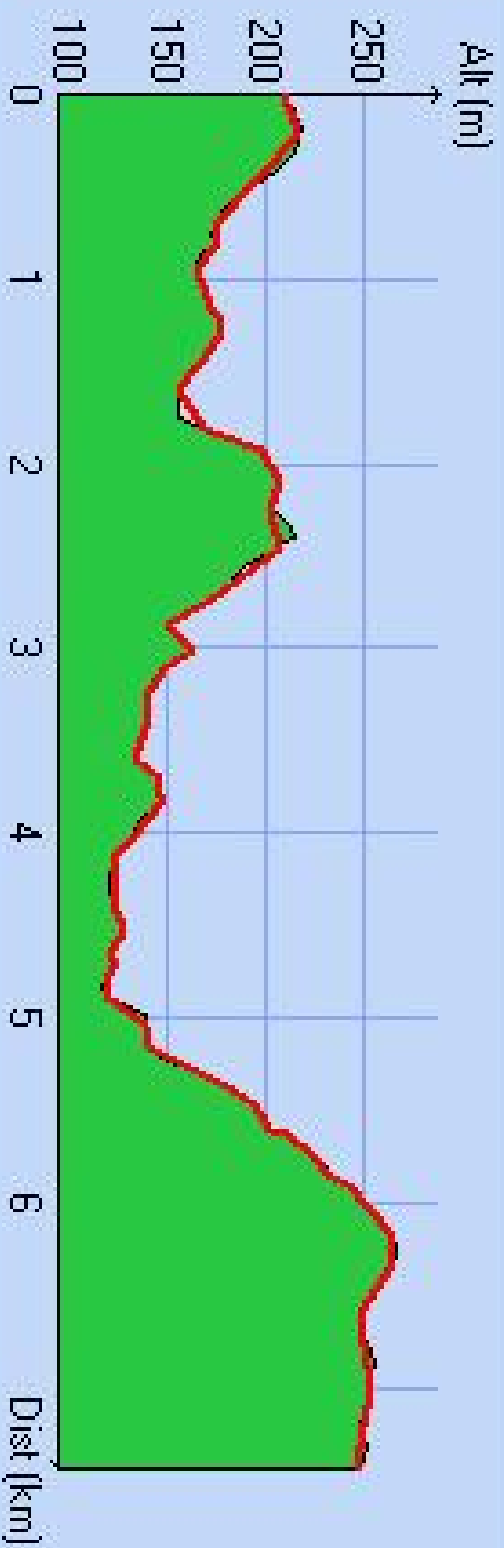

Tracé : Trek-MorlaixJ1Var1

Distance totale

5.076 km

Déplacements

Arrêts

Durée estimée

01:20:42

Moyenne estimée

3.8 km/h

Amplitude

Montée

149 m

Descente

67 m

Y Minimum

127 m

Y Moyen

189 m

Y Maximum

218 m

Tracé : Trek-Morlaix-J1V1a

Distance totale

7.467 km

Déplacements

Arrêts

Durée estimée

02:12:59

Moyenne estimée

3.4 km/h

Amplitude

Montée

267 m