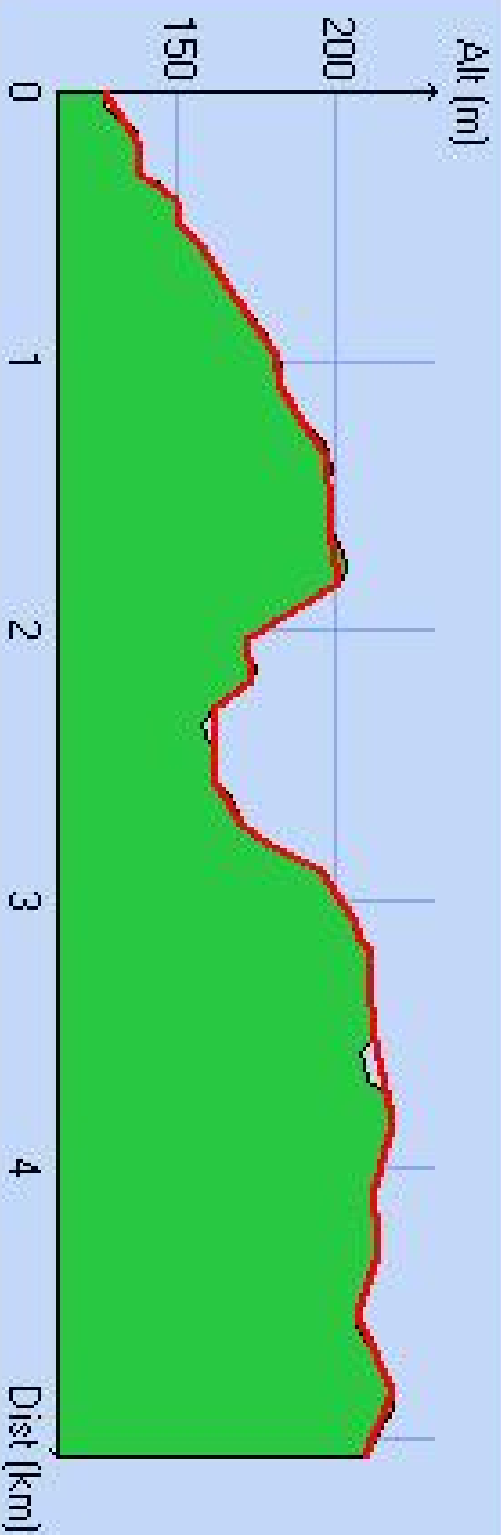

Tracé : Trek-MorlaixJ1Var1

Distance totale

5.076 km

Déplacements

Arrêts

Durée estimée

01:20:42

Moyenne estimée

3.8 km/h

Amplitude

Montée

149 m

Descente

67 m

Y Minimum

127 m

Y Moyen

189 m

Y Maximum

218 m

Tracé : Trek-Morlaix-J1V1a

Distance totale

7.467 km

Déplacements

Descente

230 m

Y Minimum

120 m

Y Moyen

185 m

Y Maximum

264 m