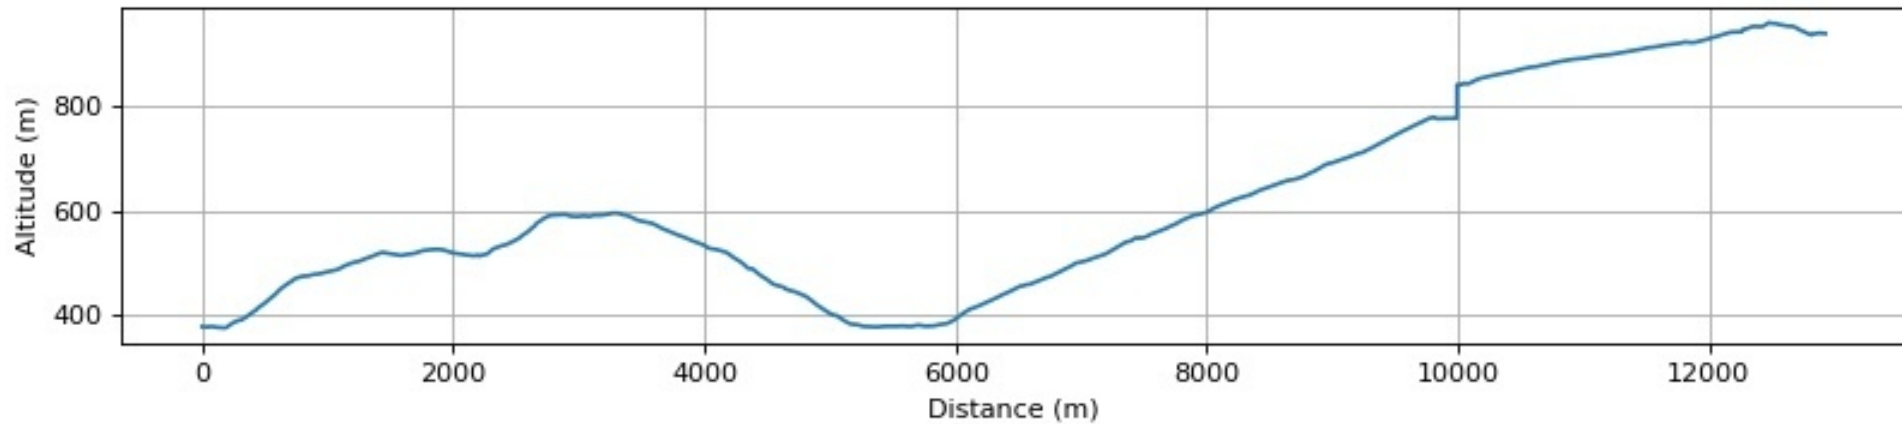

Trek_Alsace_J8R.gpx

DONNEES RANDO29 :

Distance : 12926m □ Temps estime : 04:25:55

Denivelle : +798m/-301m

Altitude maxi : 960 □ Altitude mini : 375

Trek_Alsace_J8TH.gpx

DONNEES RANDO29 :

Distance : 11302m □ Temps estime : 04:54:23

Denivelle : +920m/-403m

Altitude maxi : 940 □ Altitude mini : 418