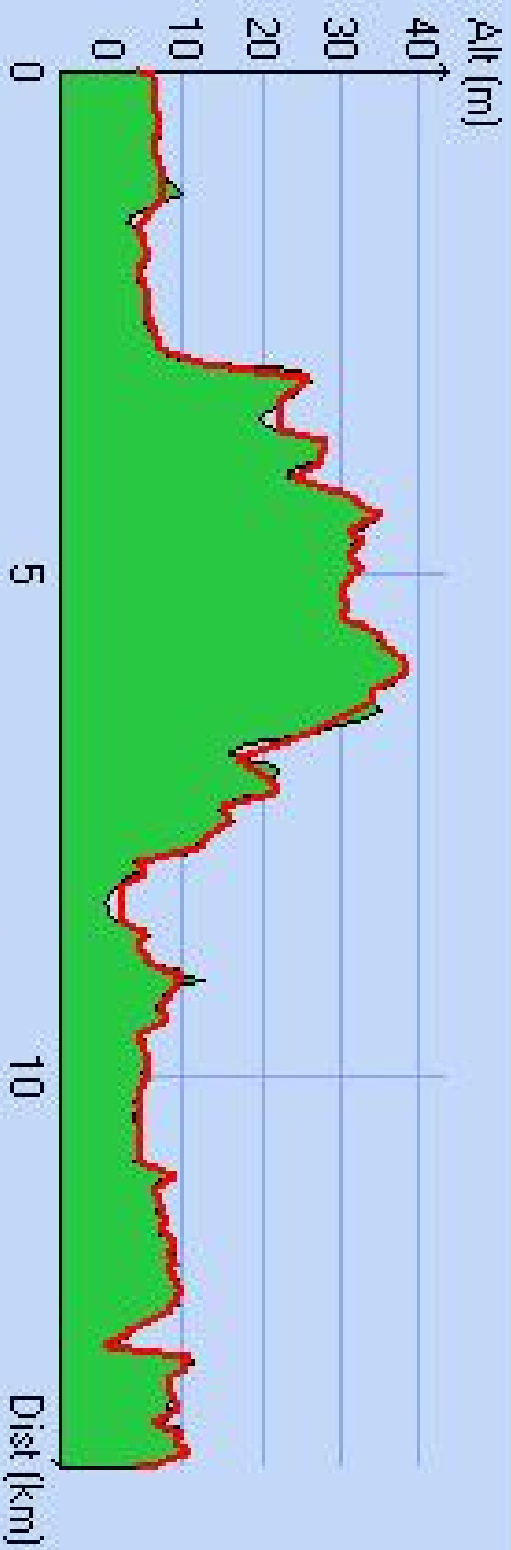

Tracé : Santec-1

Distance totale

13.927 km

Déplacements

Arrêts

Durée estimée

03:29:38

Moyenne estimée

4.0 km/h

Amplitude

Montée

105 m

Descente

105 m

Y Minimum

0 m

Y Moyen

13 m

Y Maximum

38 m

Tracé : Santec

Distance totale

12.198 km

Déplacements

Arrêts

Durée estimée

03:03:42

Moyenne estimée

4.0 km/h

Amplitude

Montée

93 m