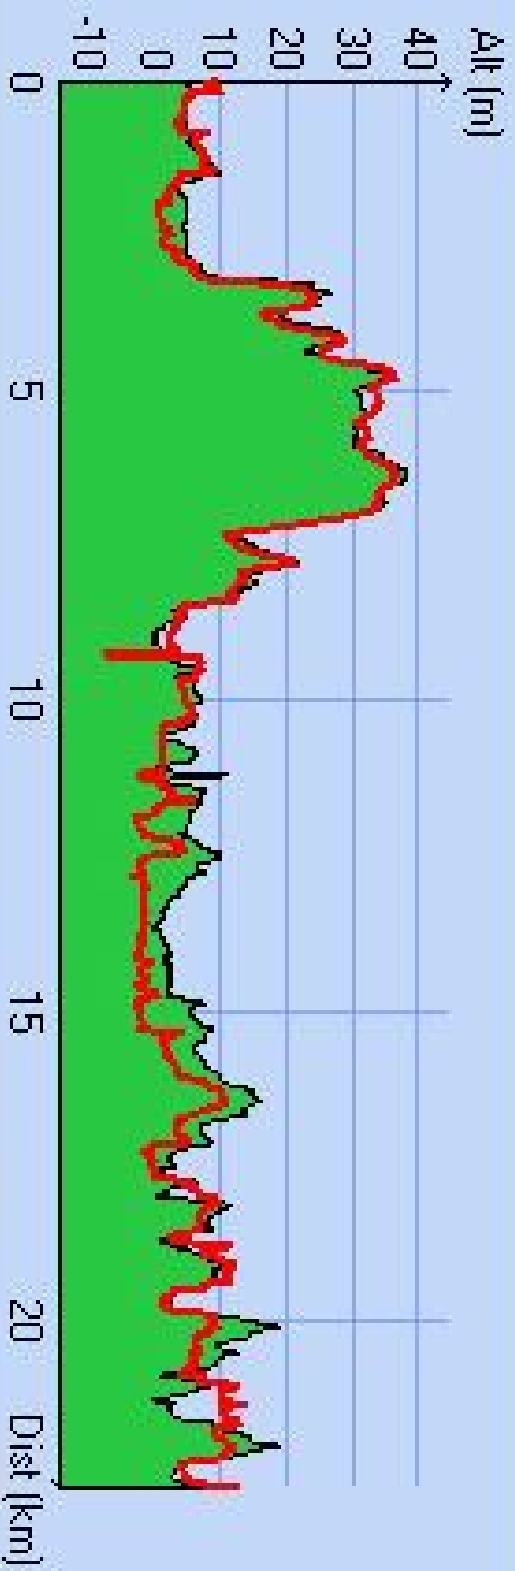

Arrêts

Durée estimée

03:03:42

Moyenne estimée

4.0 km/h

Amplitude

Montée

93 m

Descente

93 m

Y Minimum

0 m

Y Moyen

13 m

Y Maximum

36 m

Tracé : Santec-R - 09/08/15

Distance totale

22.757 km

Déplacements

05:41:06

Arrêts

01:00:12

Heure de début

09:59:35

Heure de fin

16:40:53

Amplitude

06:41:18

Montée

280 m

Descente