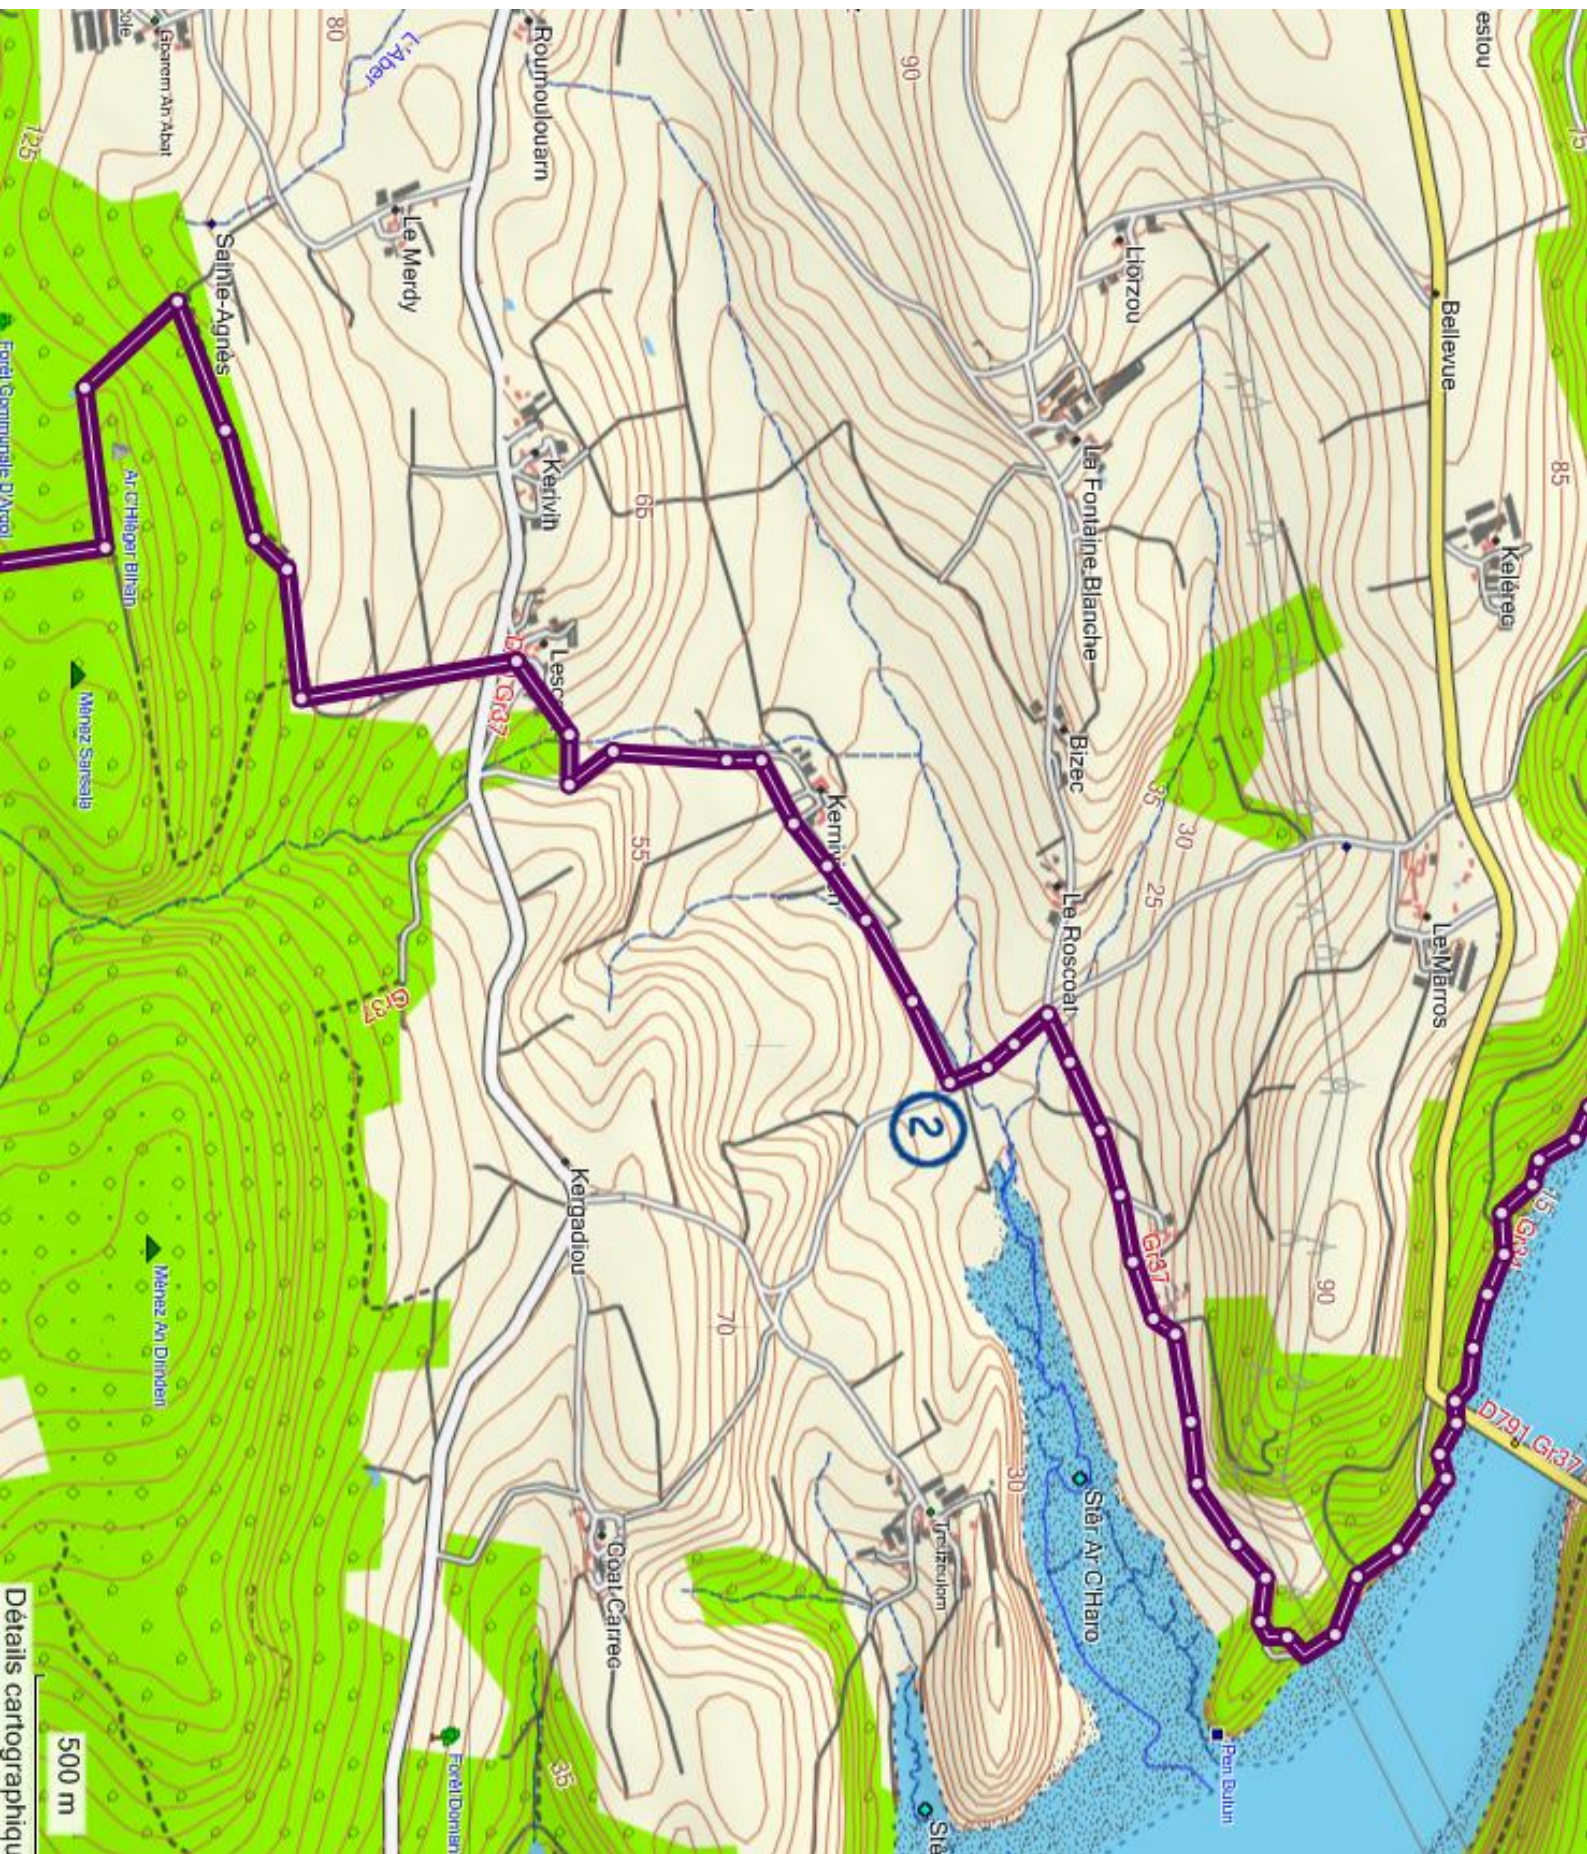

Kerrolland

Verr Braz

Saint-Jean

Creac'h-Milin

Kerfrével

Kerfréan

Forêt Communale de Irreguren

Forêt Communale de Gouarnis

Poinde Vba

Veil

1

500 m

Détails cartographiques

Détails cartographique

500 m

Détails cartographique

500 m