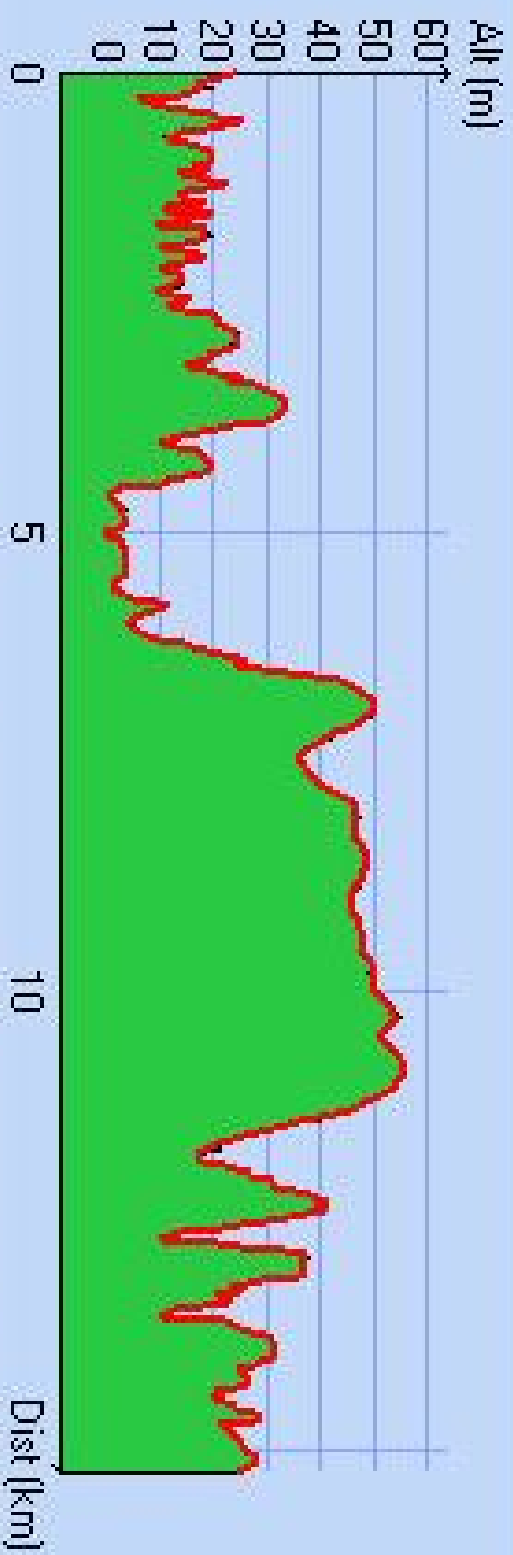

Tracé : Plougonvelin-12km

Distance totale

12.233 km

Déplacements

Arrêts

Durée estimée

03:12:43

Moyenne estimée

3.8 km/h

Amplitude

Montée

212 m

Descente

212 m

Y Minimum

0 m

Y Moyen

27 m

Y Maximum

50 m

Tracé : Plougonvelin-16km

Distance totale

15.251 km

Déplacements

Arrêts

Durée estimée

04:03:58

Moyenne estimée

3.8 km/h

Amplitude

Montée

315 m