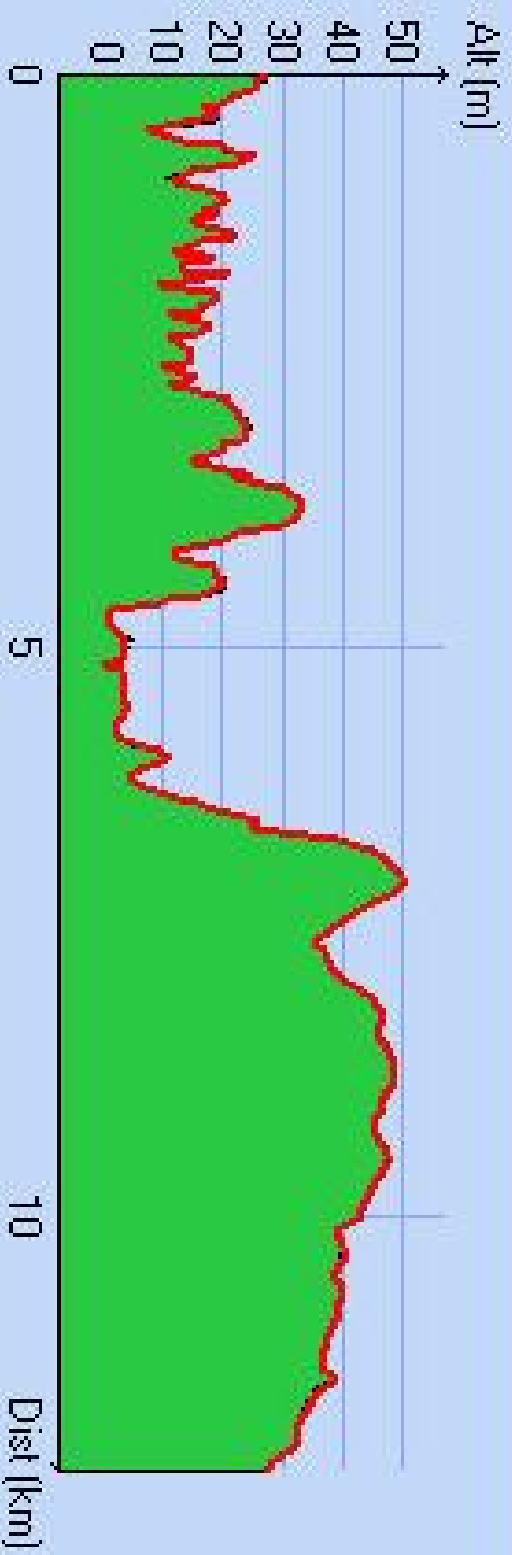

Tracé : Plougonvelin-12km

Distance totale

12.233 km

Déplacements

Arrêts

Durée estimée

03:12:43

Moyenne estimée

3.8 km/h

Amplitude

Montée

212 m

Descente

212 m

Y Minimum

0 m

Y Moyen

27 m

Y Maximum

50 m

Tracé : Plougonvelin-16km

Distance totale

15.251 km

Déplacements

Descente

315 m

Y Minimum

0 m

Y Moyen

28 m

Y Maximum

55 m