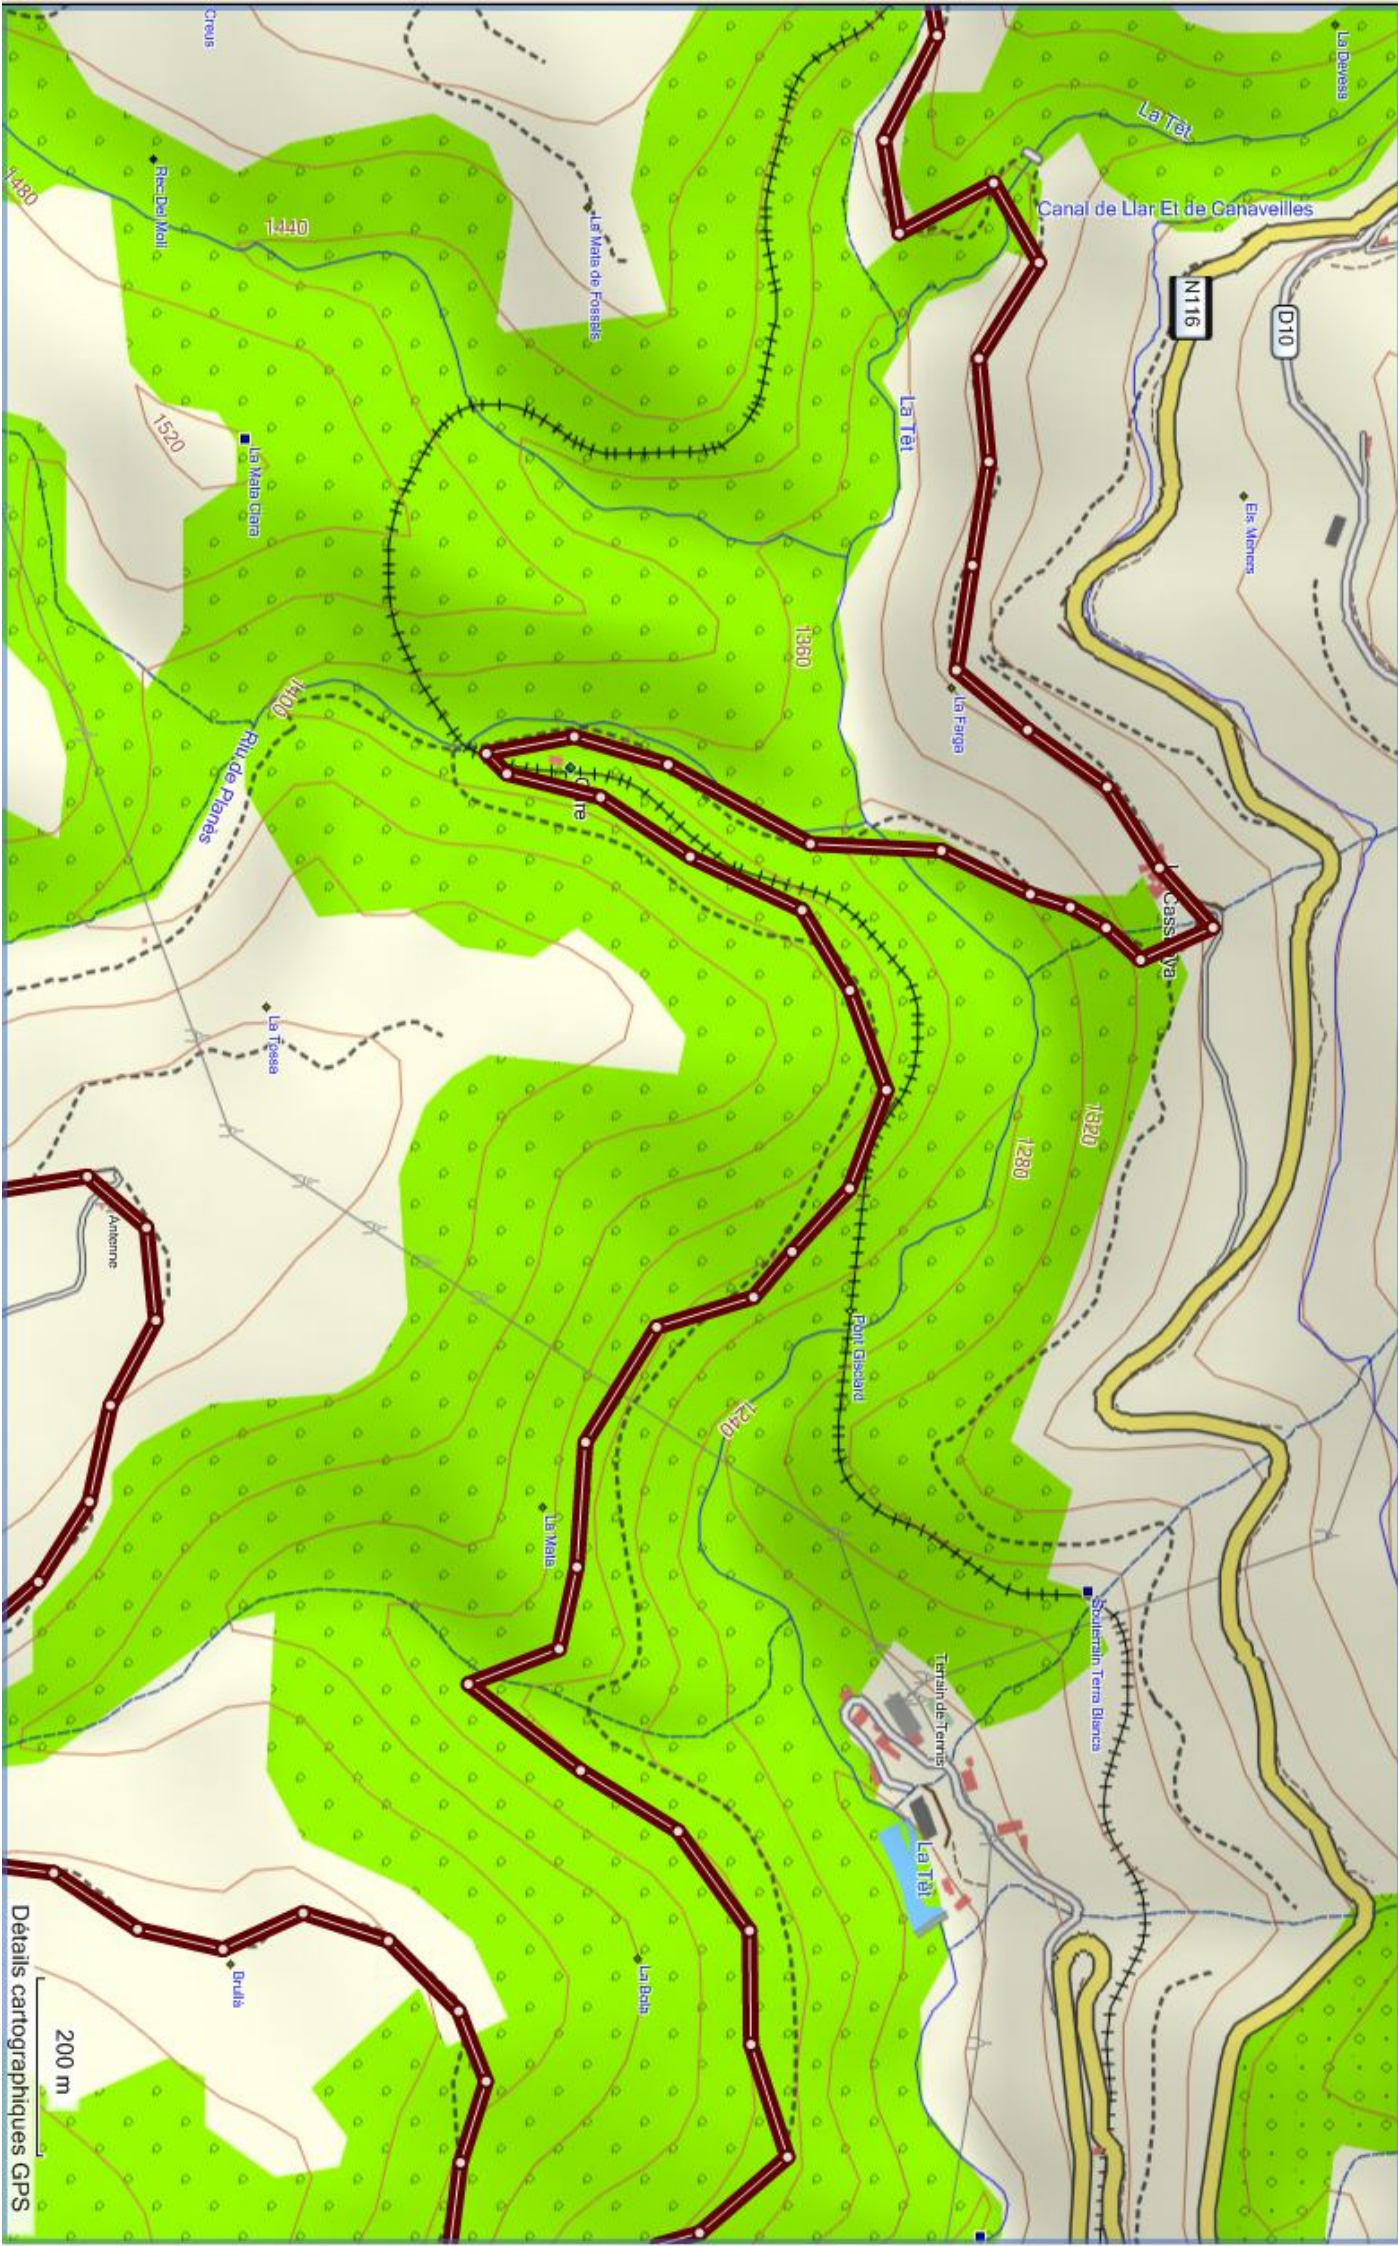

Détails cartographiques GPS

200 m

Font Del Frare Détails cartographiques GPS

200 m

Détails cartographiques GPS
200 m