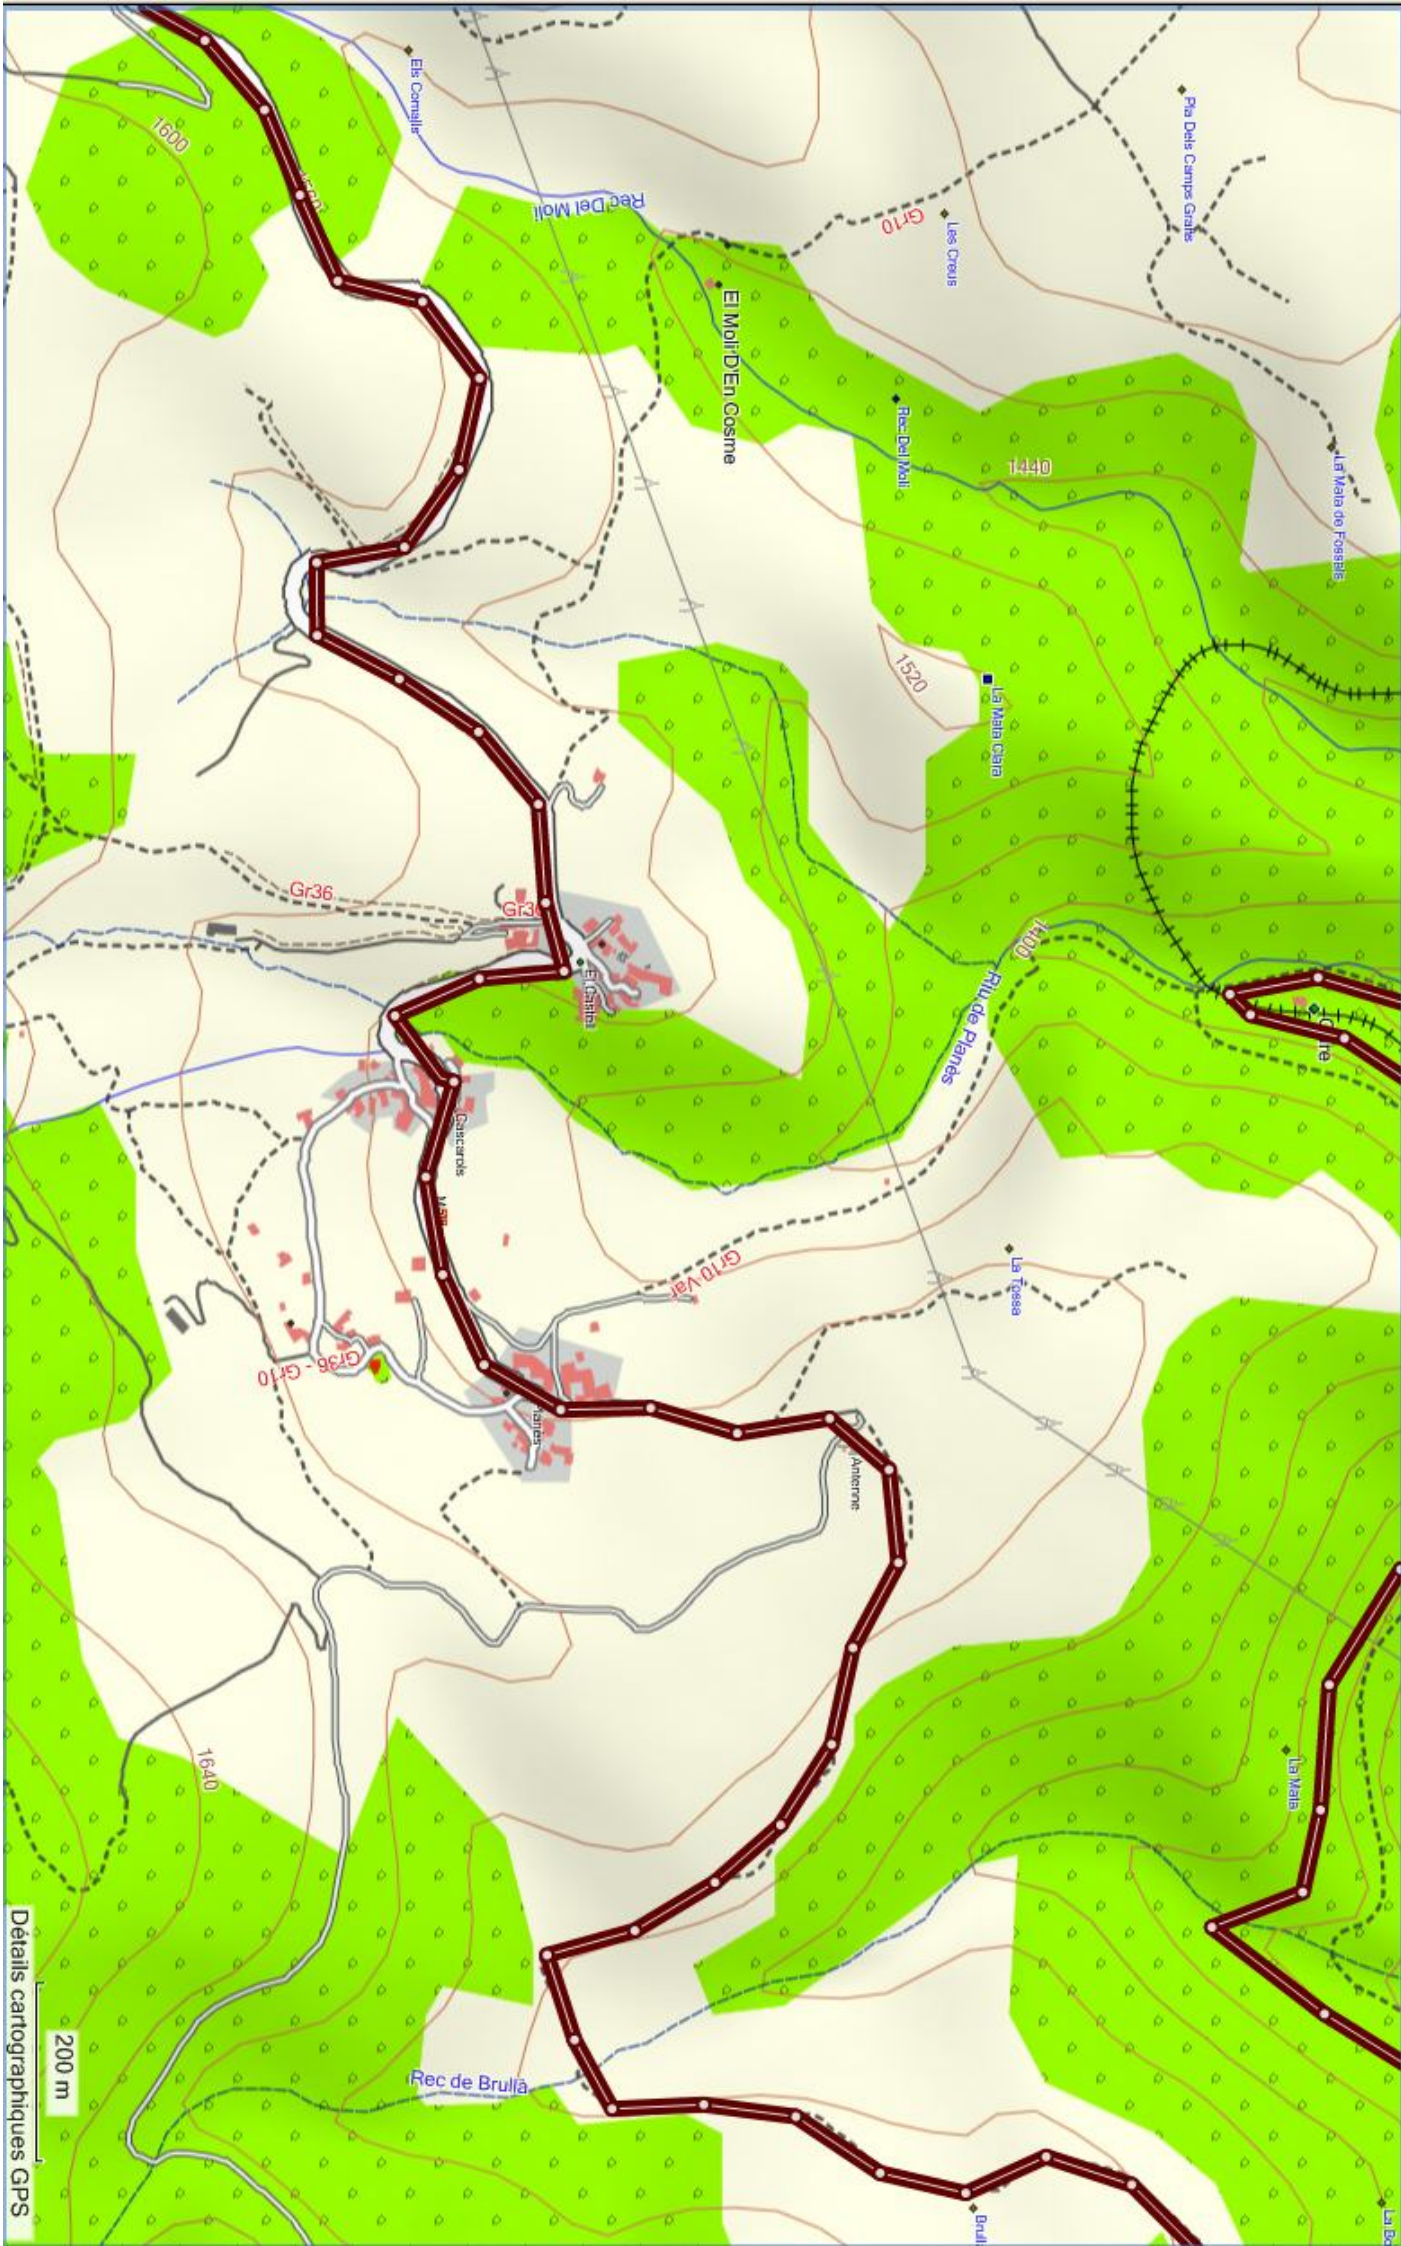

Détails cartographiques GPS

200 m

Font Del Frare Détails cartographiques GPS

200 m

Détails cartographiques GPS
200 m