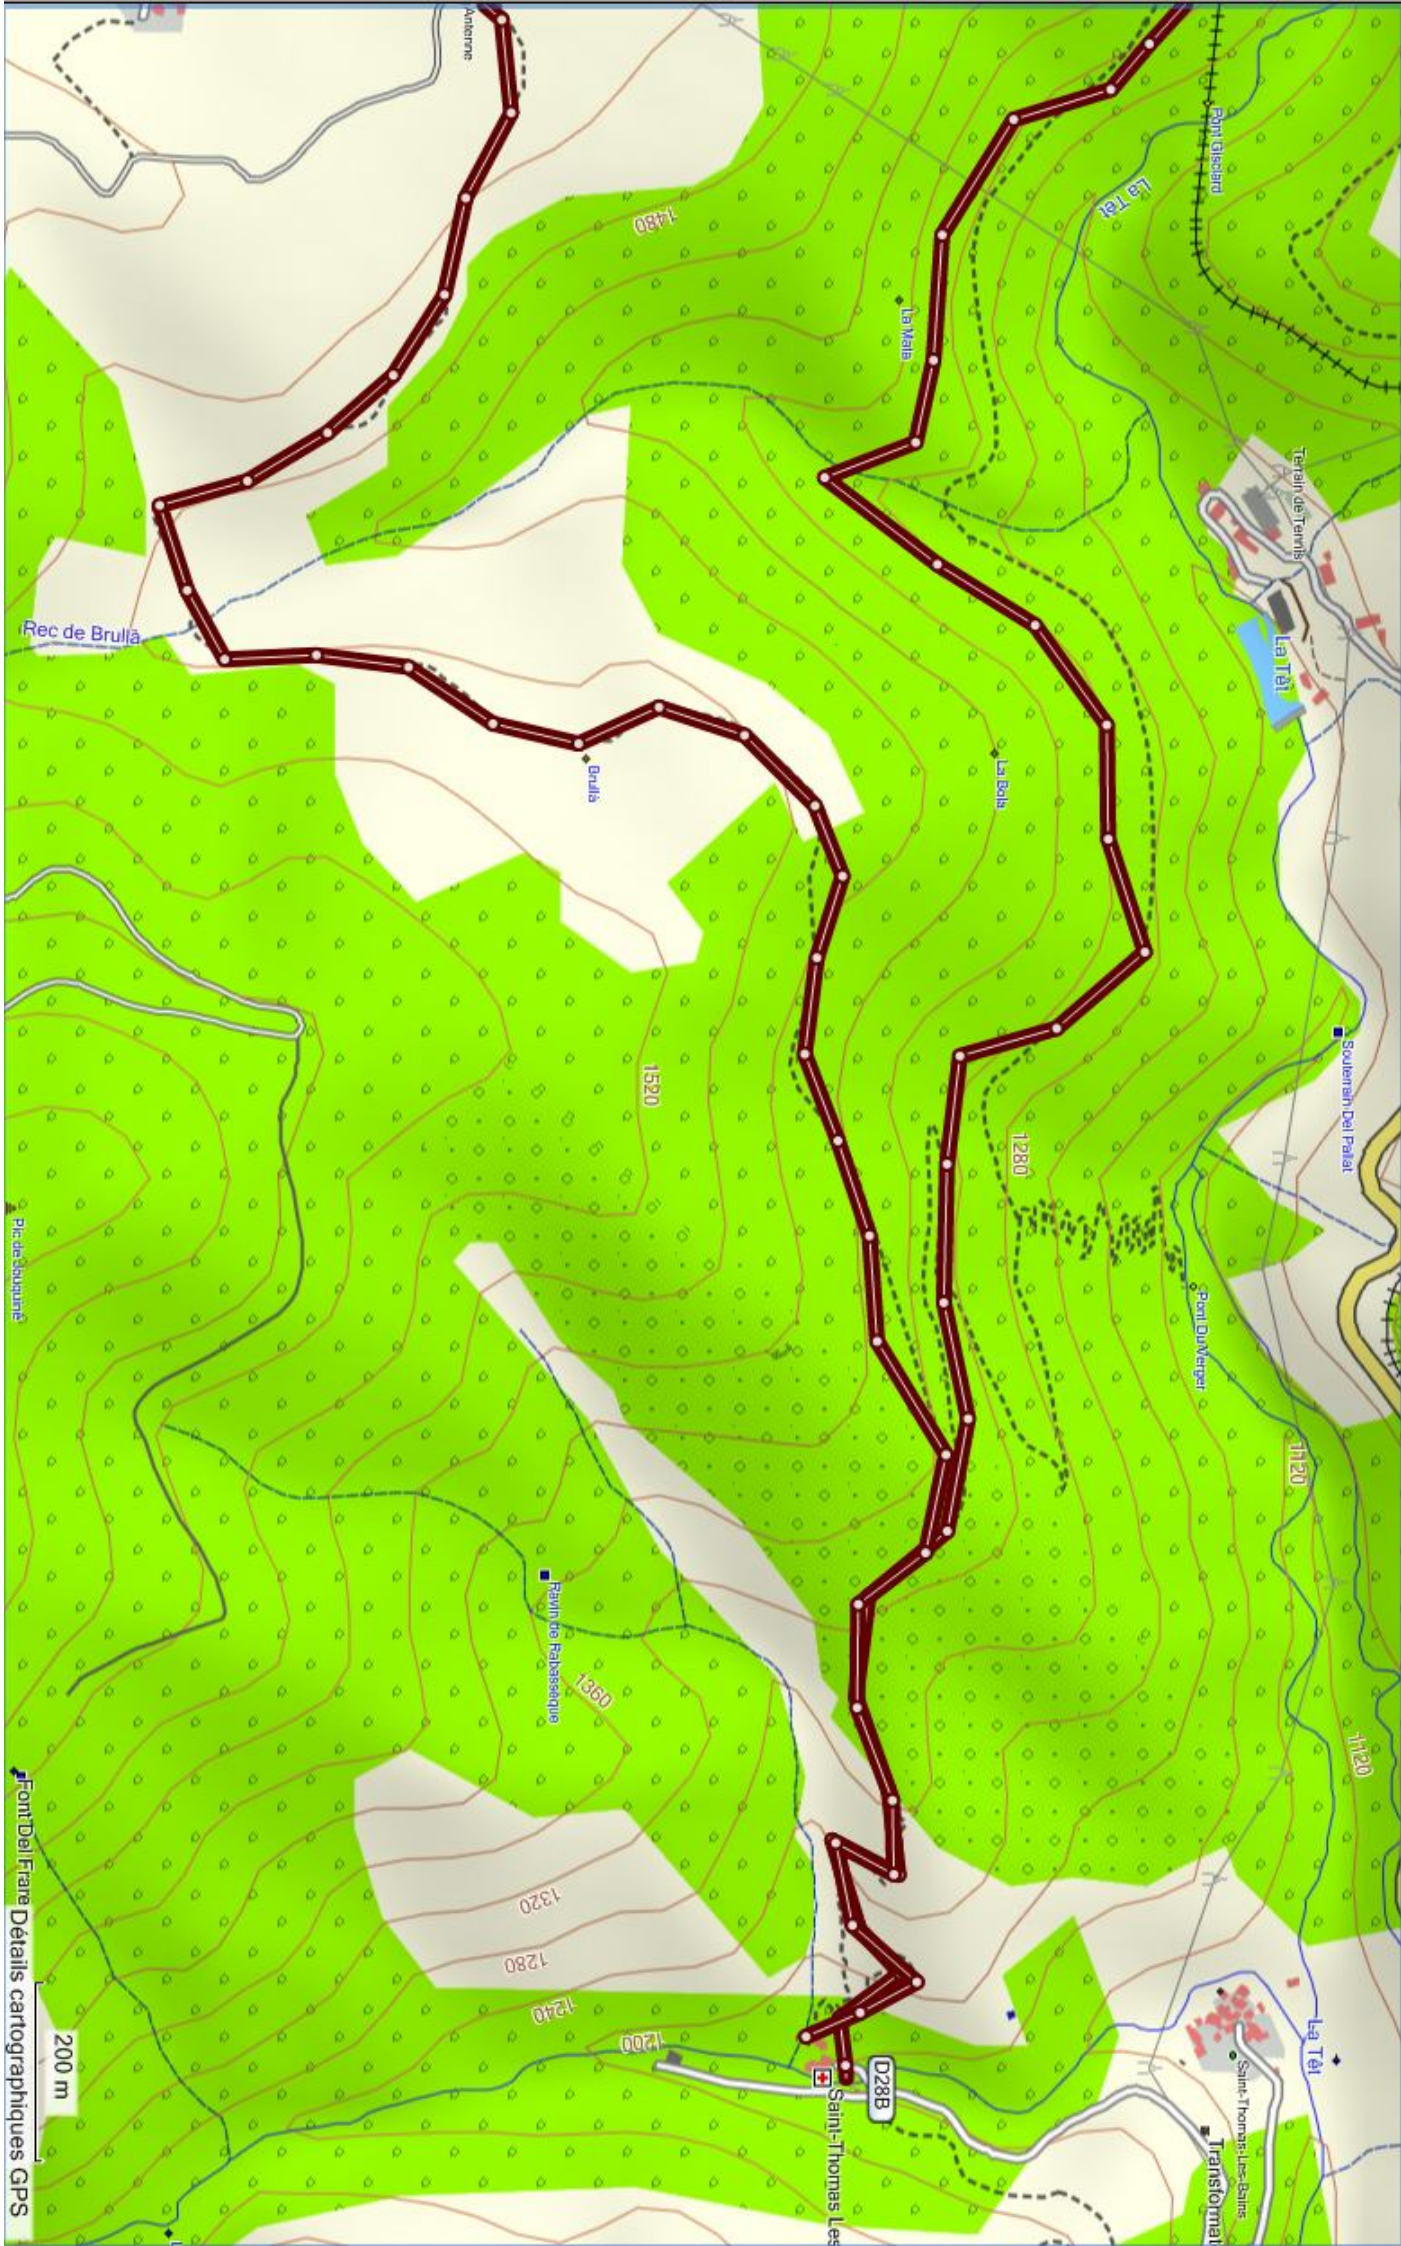

Détails cartographiques GPS

200 m

Font Del Frare Détails cartographiques GPS

200 m

Détails cartographiques GPS
200 m