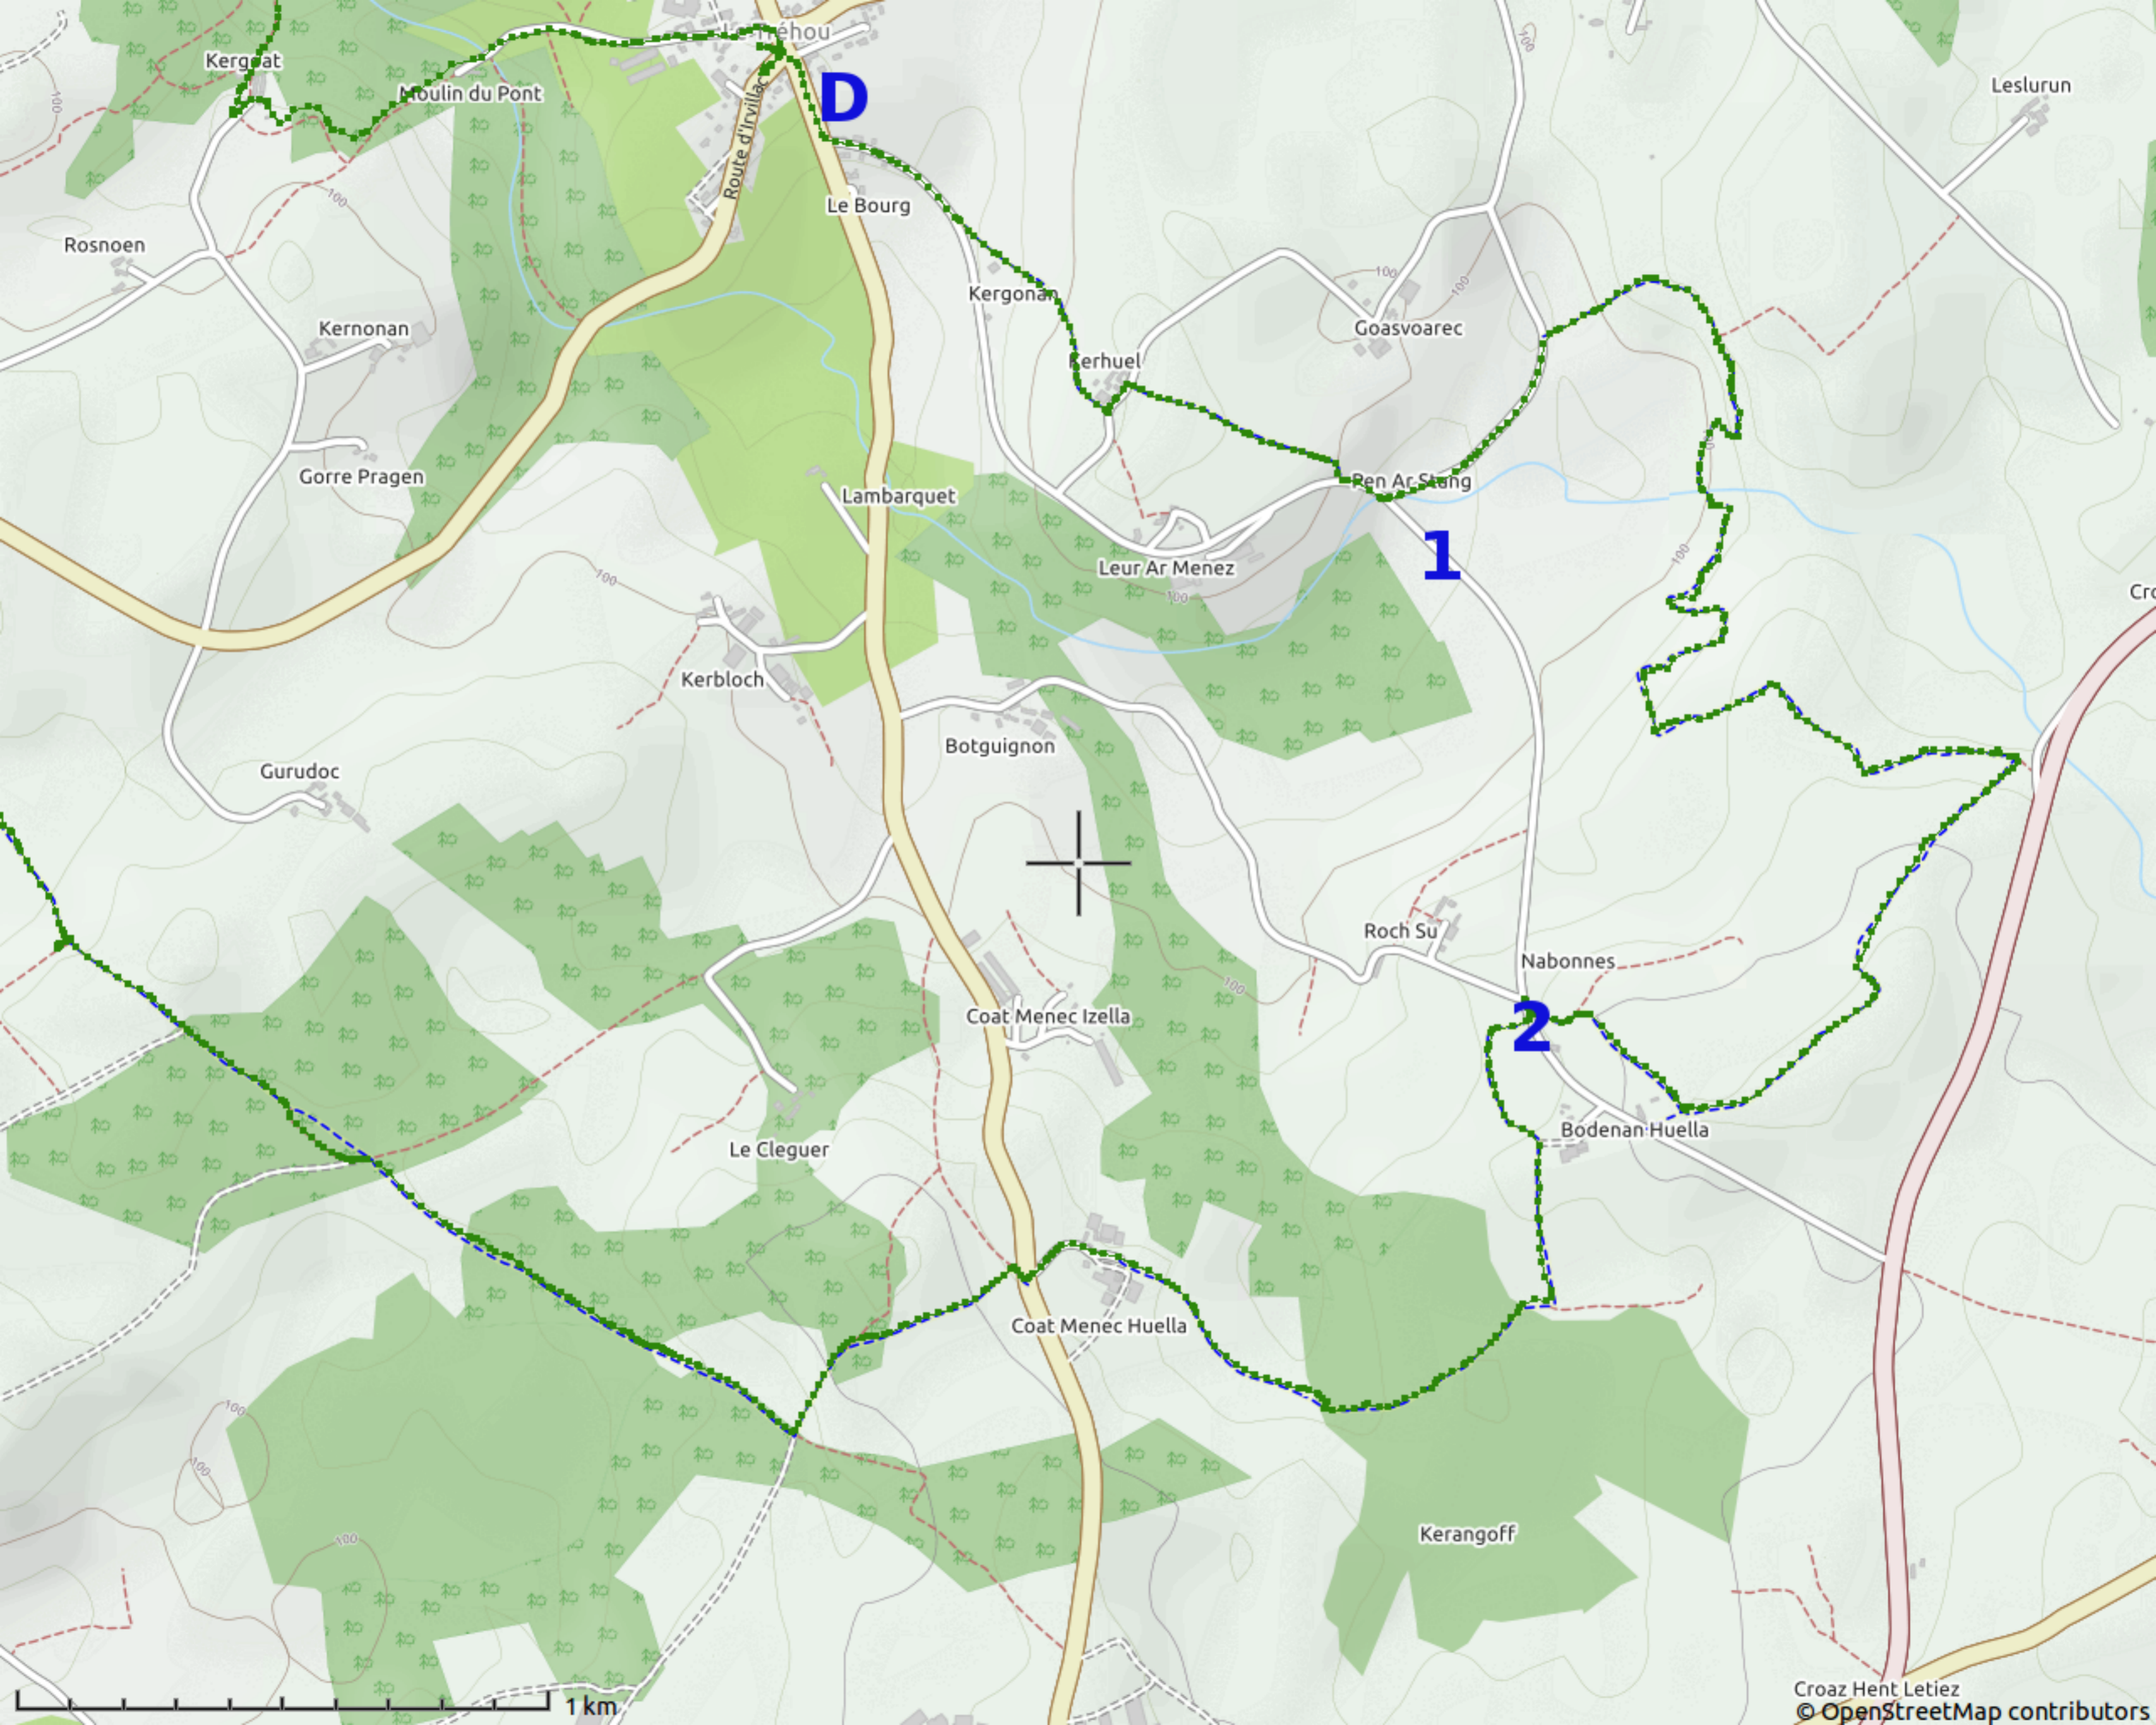

3

D

1

1 km

© OpenStreetMap contributors

Kergat

Moulin du Pont

Le Bourg

Leslurun

Rosnoen

Kernonan

Gorre Pragen

Kergonan

Goasvoarec

Kerhuel

Pen Ar Stang

Lambarquet

Leur Ar Menez

Kerbloch

Botguignon

Gurudoc

Roch Su

Nabonnes

Coat Menec Izella

Le Cleguer

Bodenan Huella

Coat Menec Huella

Kerangoff

D

1

2

1 km